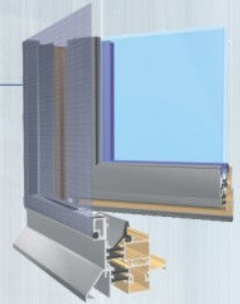

MOSKITIERY / Flyscreen - F

Ramowe konstrukcje wypełnione siatką służące do ochrony pomieszczeń przed owadami. Montowane do okien, drzwi, witryn, balkonów na stałe, jak również występują moskitiery przesuwne oraz rozwierne.

Zastosowanie - przeznaczony do ochrony przeciwko insektom, umożliwia wentylację pomieszczeń, w których jest zastosowany.

System for window and door flyscreens suitable for aluminium, PVC and wooden windows. Designed for doors and windows. No need to take away the flyscreen to close the window. Sliding screen for patio windows.

Applications

- screen against vermin, insects
- ventilation of living quarters

**SYSTEM BALUSTRAD ALUMINIOWYCH / Macassar - Mac**

System balustrad aluminiowych. Konstrukcję nośną stanowią modułowo mocowane słupki do podłoża za pomocą konsol. Wypełnienie stanowią różne układy szczelbli z profili aluminiowych (poziome, pionowe) oraz wypełnienia szklane lub panelowe. Występują również w formie poręczy mocowanych do ścian.

A system of profiles for balustrades which can be glazed with glass or aluminium sheets. Various profiles and connection brackets which can be used to form an infinite variety of rails and balustrades. On glazed panels there is no need to drill the glass and adjustments can be made on site. There are different connection brackets to suit each installation requirement.